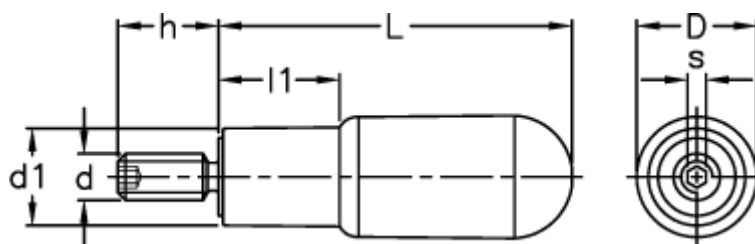

Varenummer: 2304120661
Beskrivelse: E+G Drejelig cylindergreb m/gevind
I.621/90+x-M10

Mål

D	= 25.0
d1	= 19.5
d 6g	= M10
h	= 17
L	= 90
l1	= 30
s	= 5